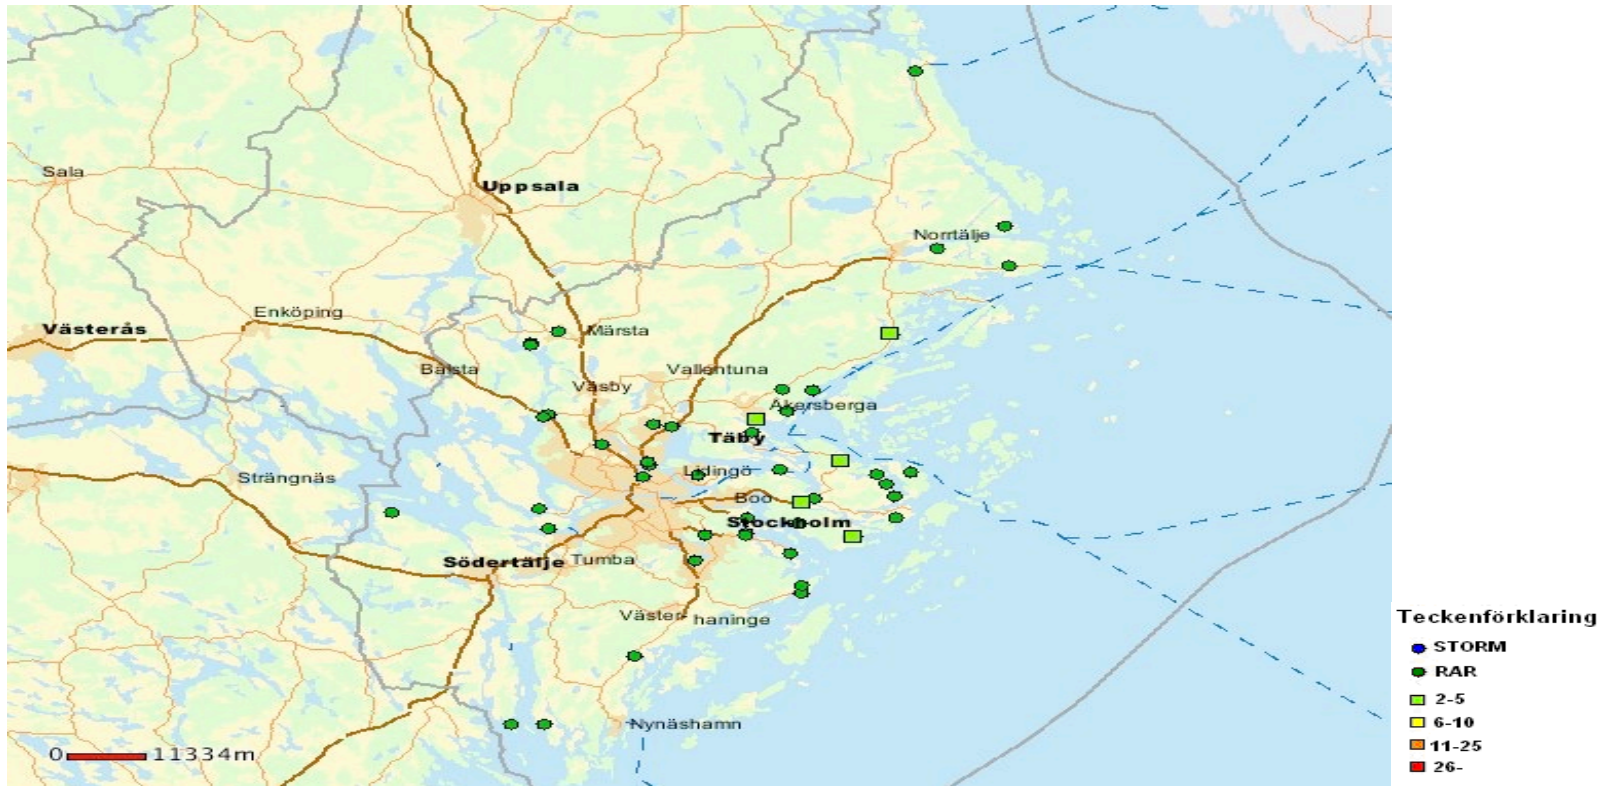

Stöld av båtmotorer v 44-48 2016

RAR: 63 anmälningar - 57 prickar i kartan (63 unika brottskoder, varav 6 saknar koordinater, totalt 63 brott)

Sökvillkor:

Källsystem: RAR

Tiden är: Helt inom

Datum fr.o.m: 2016-10-31

Kl. fr.o.m: 00:00

Datum t.o.m: 2016-12-04 **Kl. t.o.m:** 23:59

Veckodag: alla

Län/avdelning: Stockholm

Kommun: Alla

Brottskod: 9816

Ärendegrupp: Alla