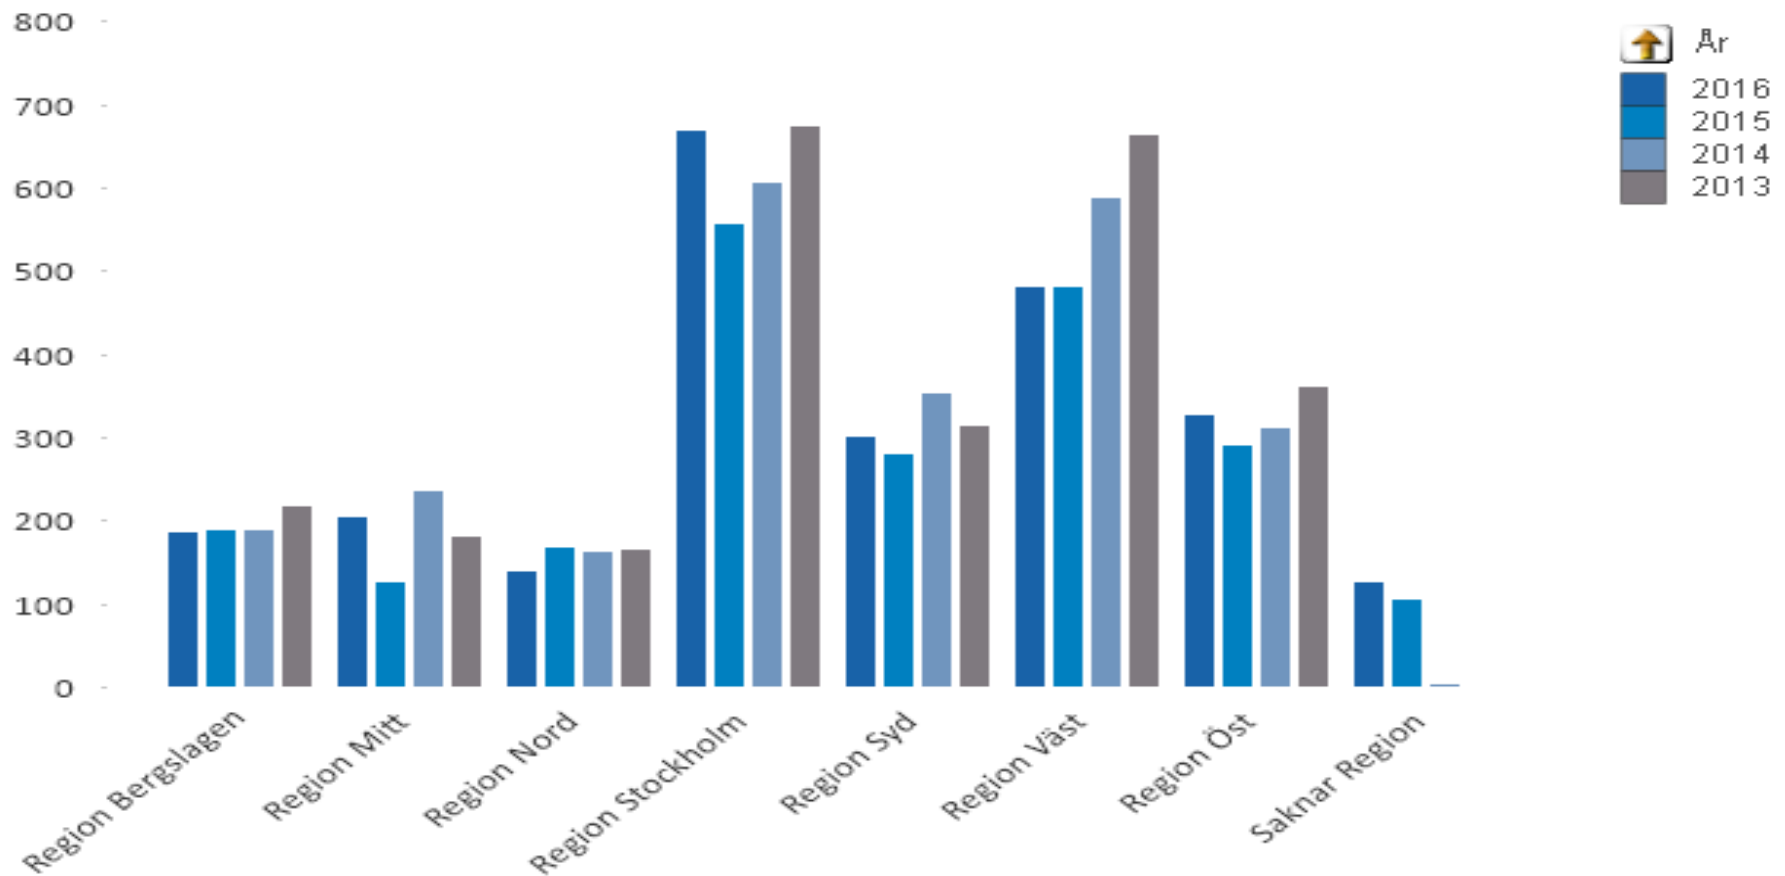

BÅTMOTORSTÖLDER SVERIGE

2013-2016 januari-november

Anmälda brott 2013-01-02 - 2016-11-30, inskrivningsdatum