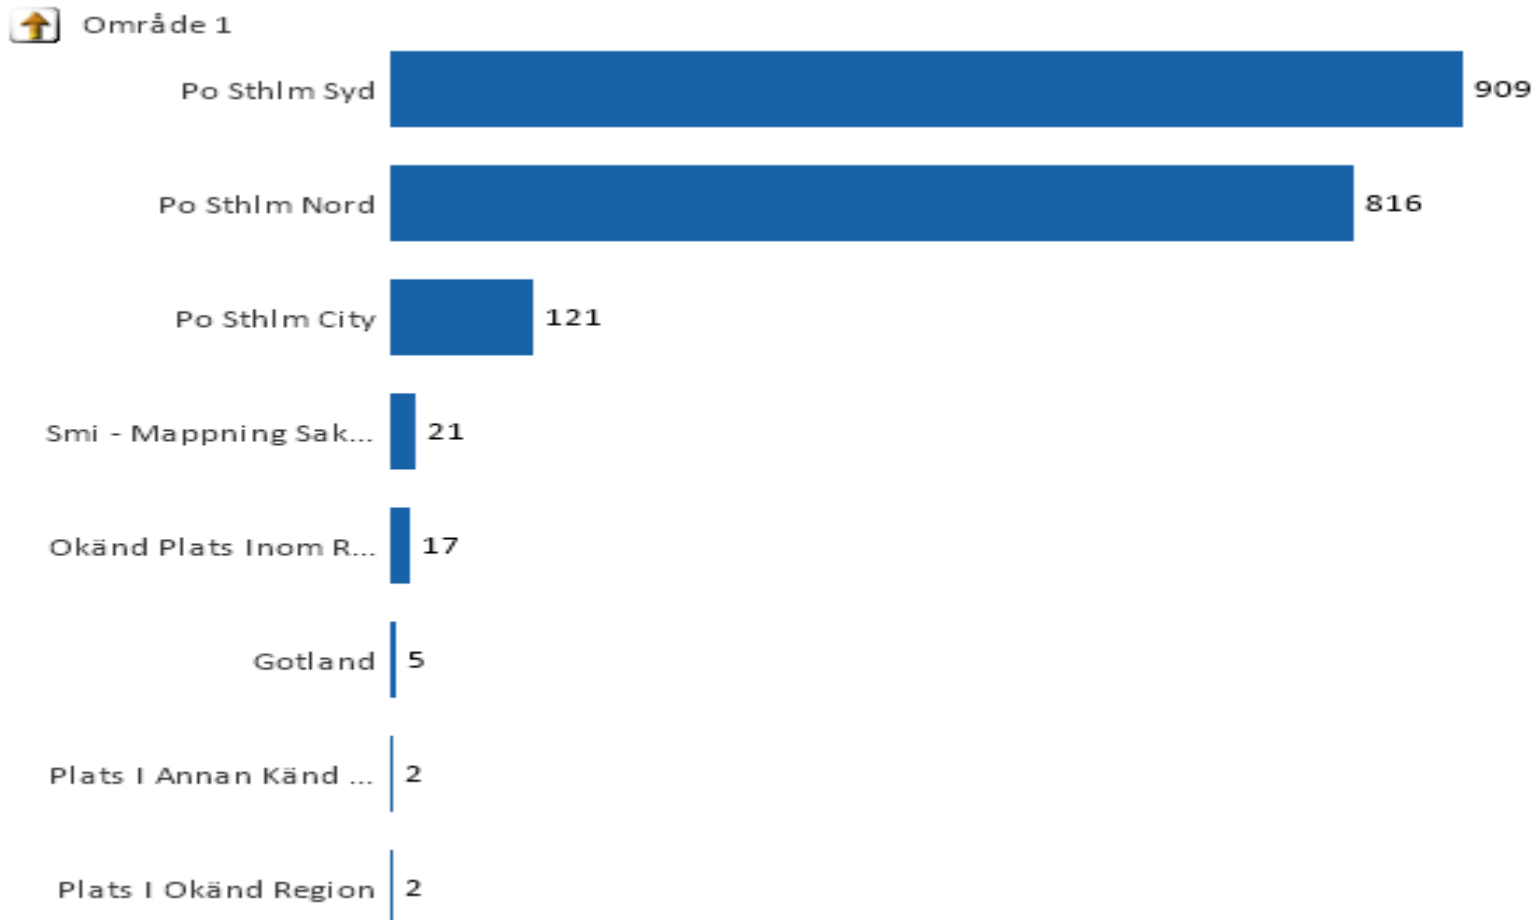

Region Stockholm

januari till november 2016