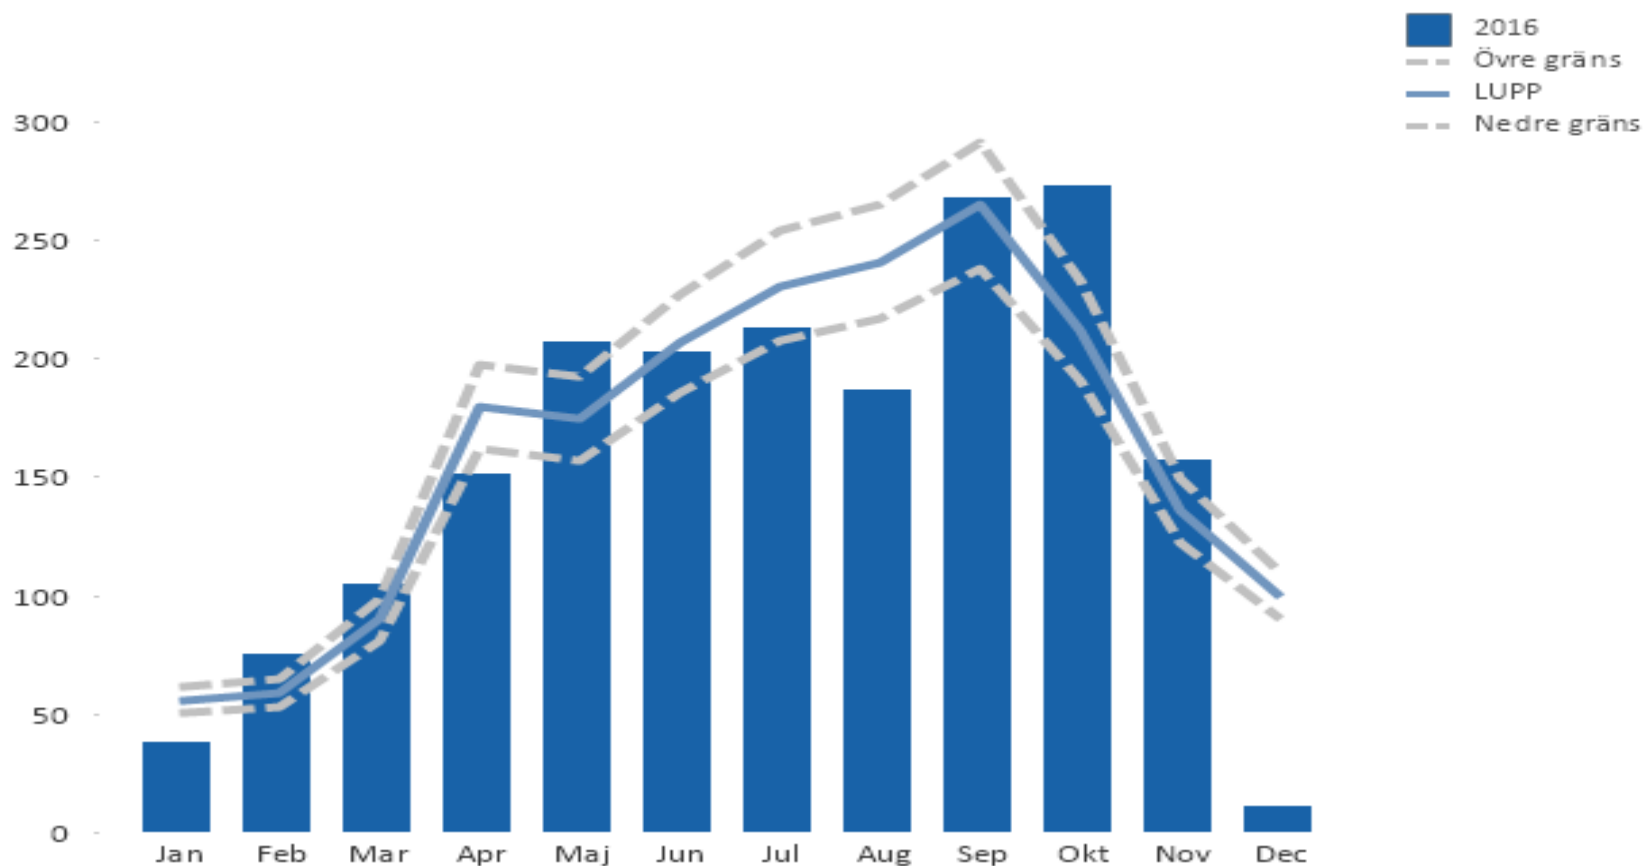

Prognos båtrelaterade stölder i Stockholm/Gotland

Anmälda brott 2016-01-01 - 2016-12-04 och prognos, inskrivningsdatum