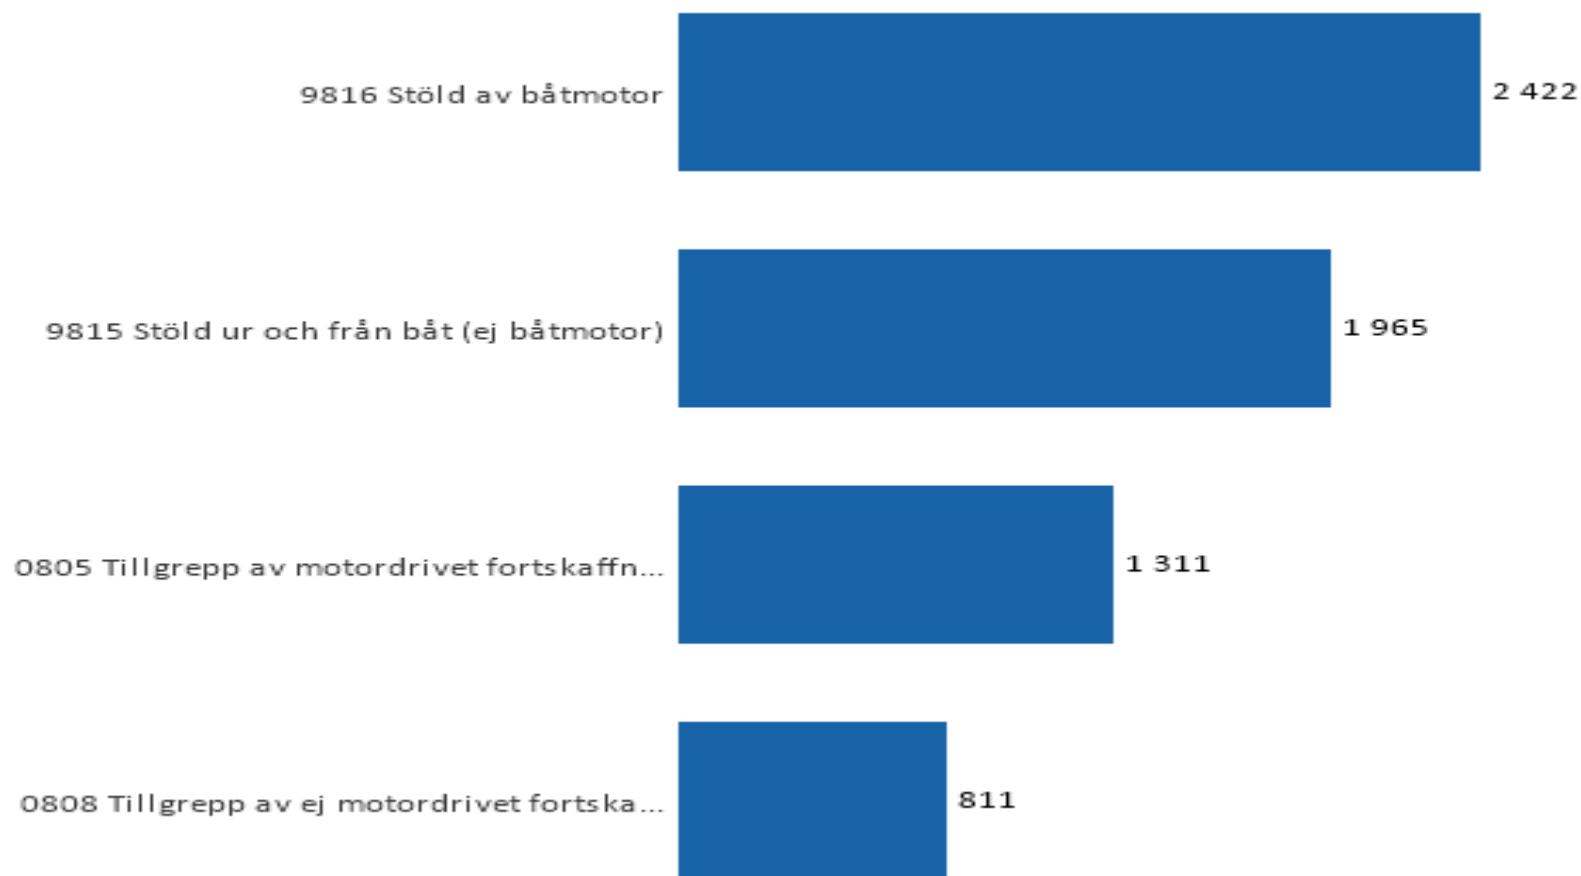

Utveckling 2016 jan-nov båtrelaterade stölder i Sverige

Brottskoder