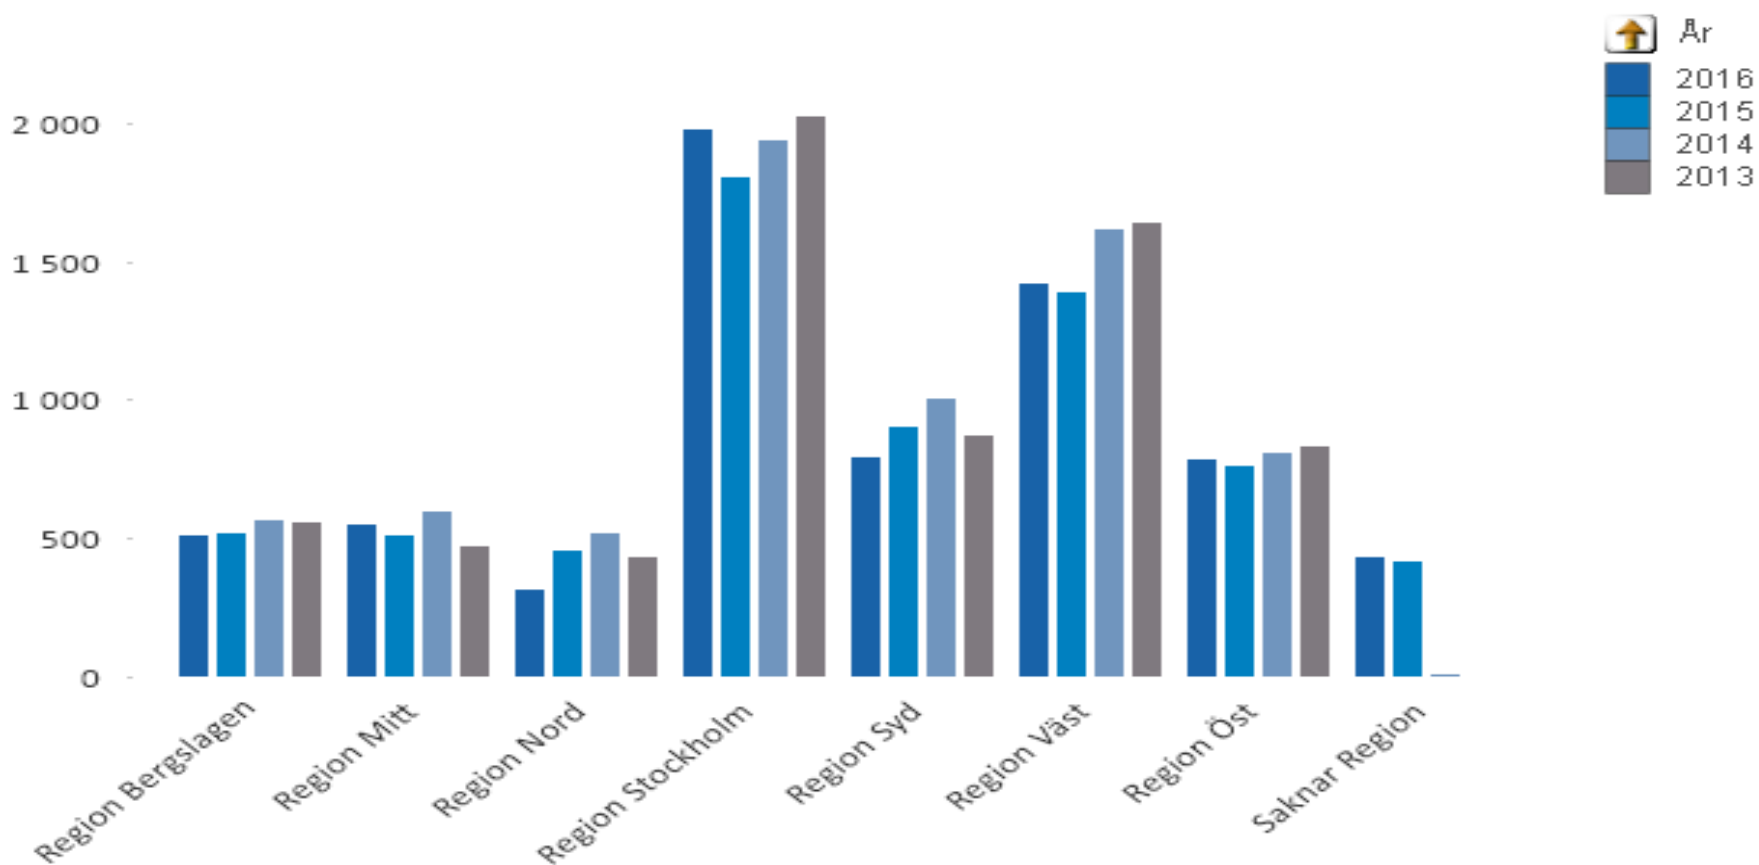

januari till mars 2017

Brottskoder

TIO I TOPP KOMMUN

1/1 2016 TILL 31/12 2016

BÅTRELATERADE STÖLDER I SVERIGE

2013-2016 januari-december

Anmälda brott 2013-01-02 - 2016-12-31, inskrivningsdatum

BÅTMOTORSTÖLDER SVERIGE

2013-2016 januari-december

Anmälda brott 2013-01-02 - 2016-12-31, inskrivningsdatum

Båtmotorstöder 2013-2016

Sverige

	2016	2015	2014	2013
Region Bergslagen	187	192	190	218
Region Mitt	203	131	240	181
Region Nord	138	171	163	167
Region Stockholm	727	597	656	720
Region Syd	304	294	360	324
Region Väst	529	505	606	697
Region Öst	344	299	320	380
Saknar Region	134	115	4	