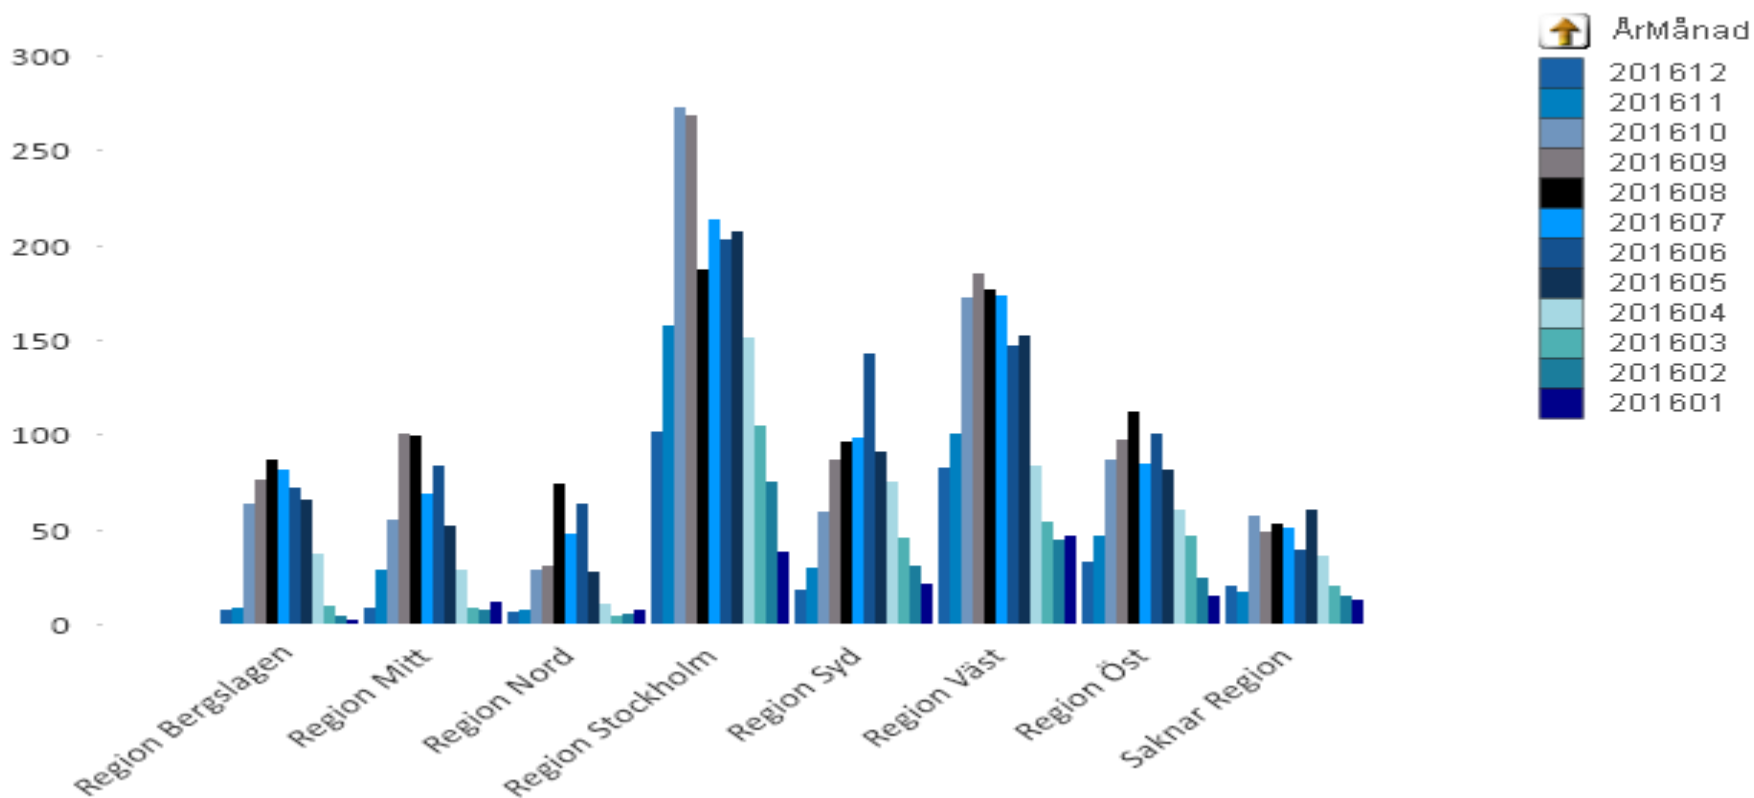

Båtmotorstöder 2013-2016

Sverige

	2016	2015	2014	2013
Region Bergslagen	187	192	190	218
Region Mitt	203	131	240	181
Region Nord	138	171	163	167
Region Stockholm	727	597	656	720
Region Syd	304	294	360	324
Region Väst	529	505	606	697
Region Öst	344	299	320	380
Saknar Region	134	115	4	

Utveckling 2016 jan-dec båtrelaterade stölder i Sverige

Anmälda brott 2016-01-02 - 2016-12-31, inskrivningsdatum