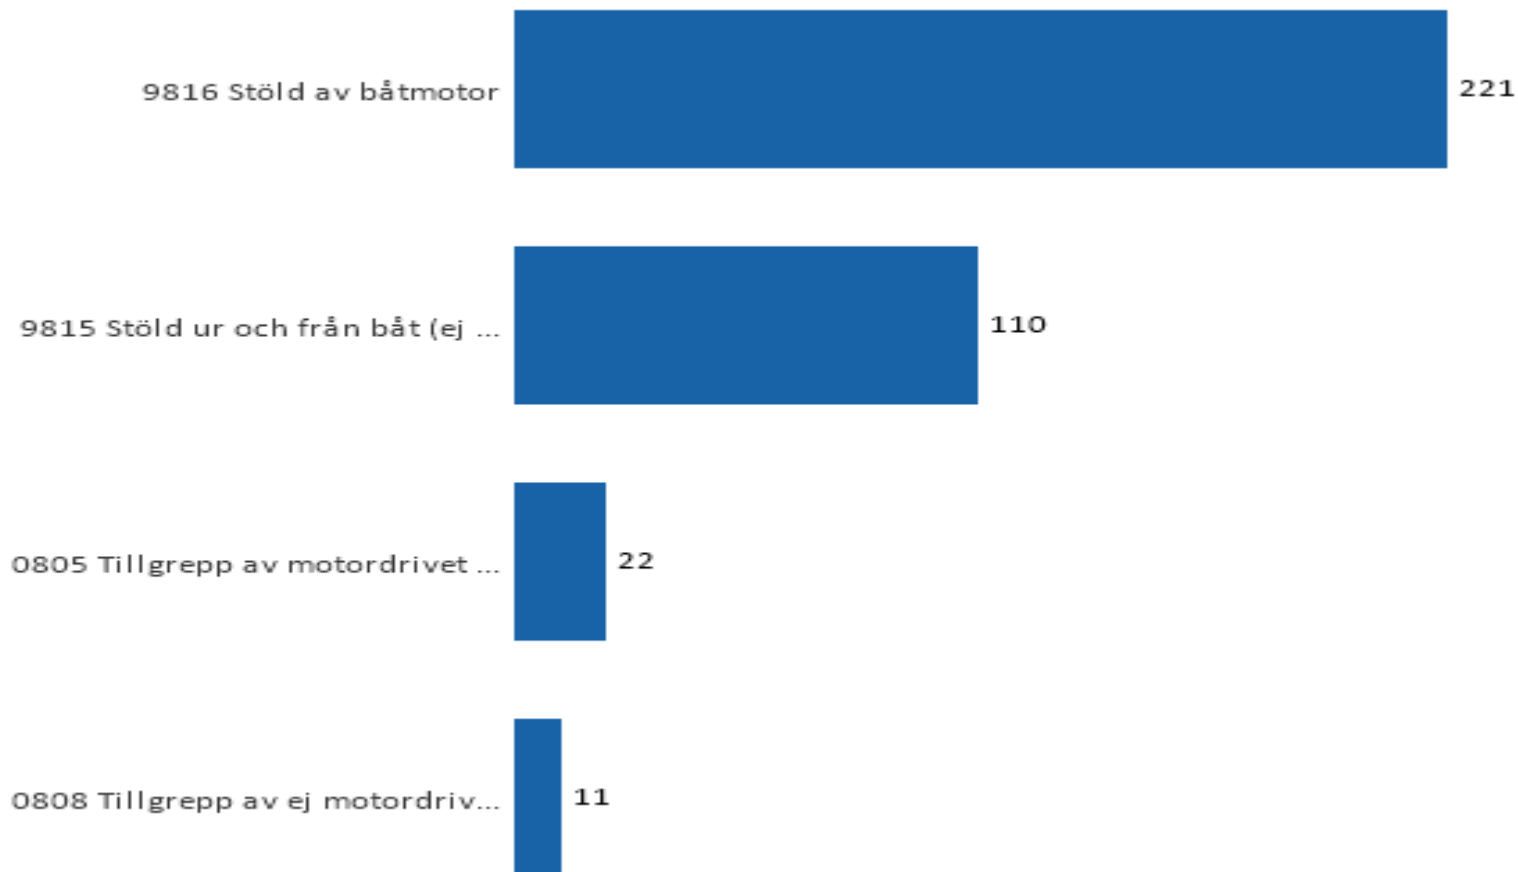

Kl. fr.o.m: 00:00

Datum t.o.m: 2017-04-02 **Kl. t.o.m:** 23:59

Veckodag: alla

Län/avdelning: Stockholm

Kommun: Alla

Brottskod: 9815

Ärendegrupp: Alla

Region Stockholm

januari till mars 2017

Brottskoder

TIO I TOPP KOMMUN

1/1 2016 TILL 31/12 2016

BÅTRELATERADE STÖLDER I SVERIGE

2013-2016 januari-december

Anmälda brott 2013-01-02 - 2016-12-31, inskrivningsdatum

BÅTMOTORSTÖLDER SVERIGE