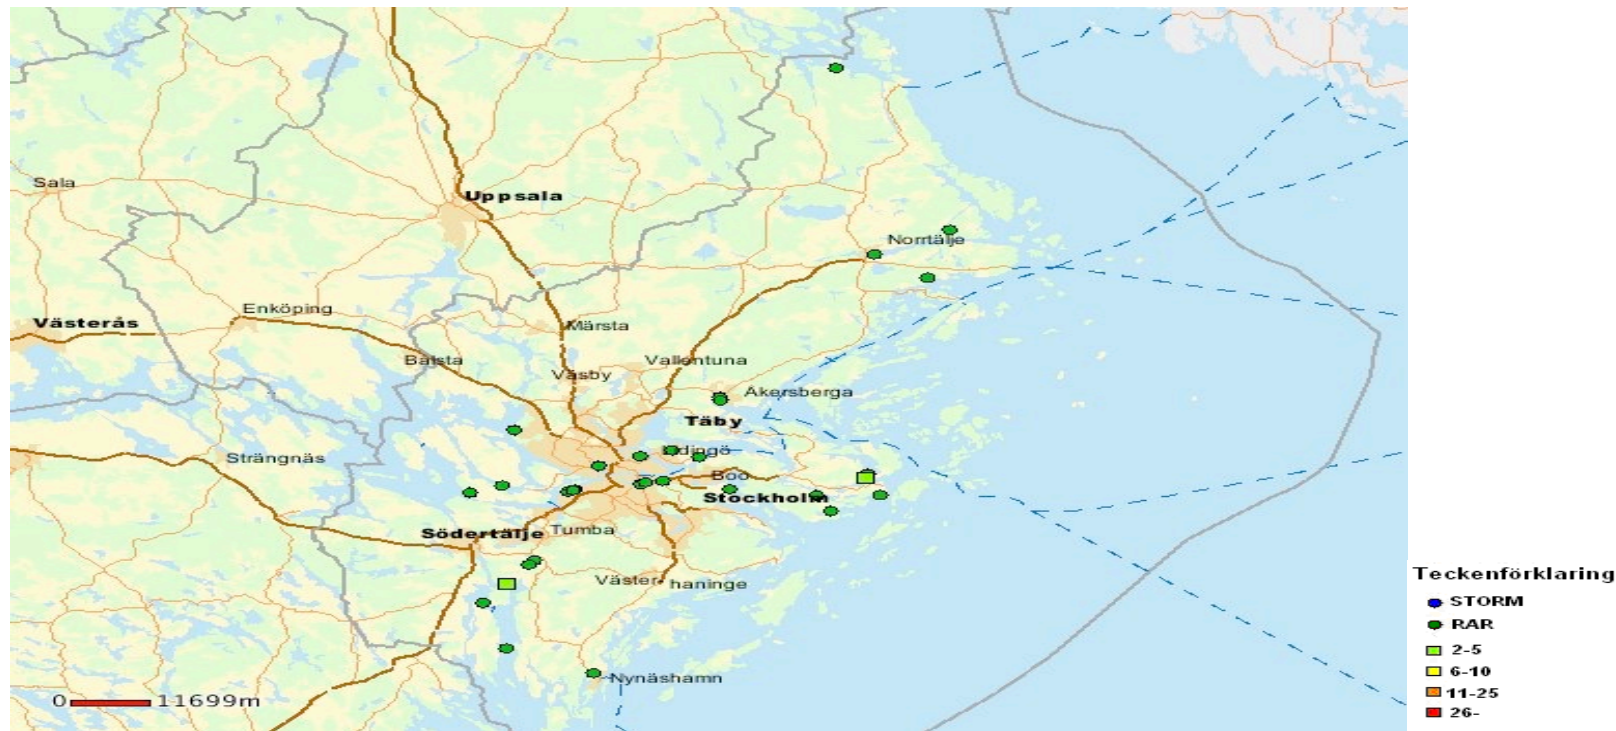

Stöld ur båt v. 9-13 2017

RAR: 49 anmälningar - 35 prickar i kartan (49 unika brottskoder, varav 14 saknar koordinater, totalt 49 brott)

Sökvillkor:

Källsystem: RAR

Tiden är: Helt inom

Datum fr.o.m: 2017-02-27

Kl. fr.o.m: 00:00

Datum t.o.m: 2017-04-02 **Kl. t.o.m:** 23:59

Veckodag: alla

Län/avdelning: Stockholm

Kommun: Alla

Brottskod: 9815

Ärendegrupp: Alla