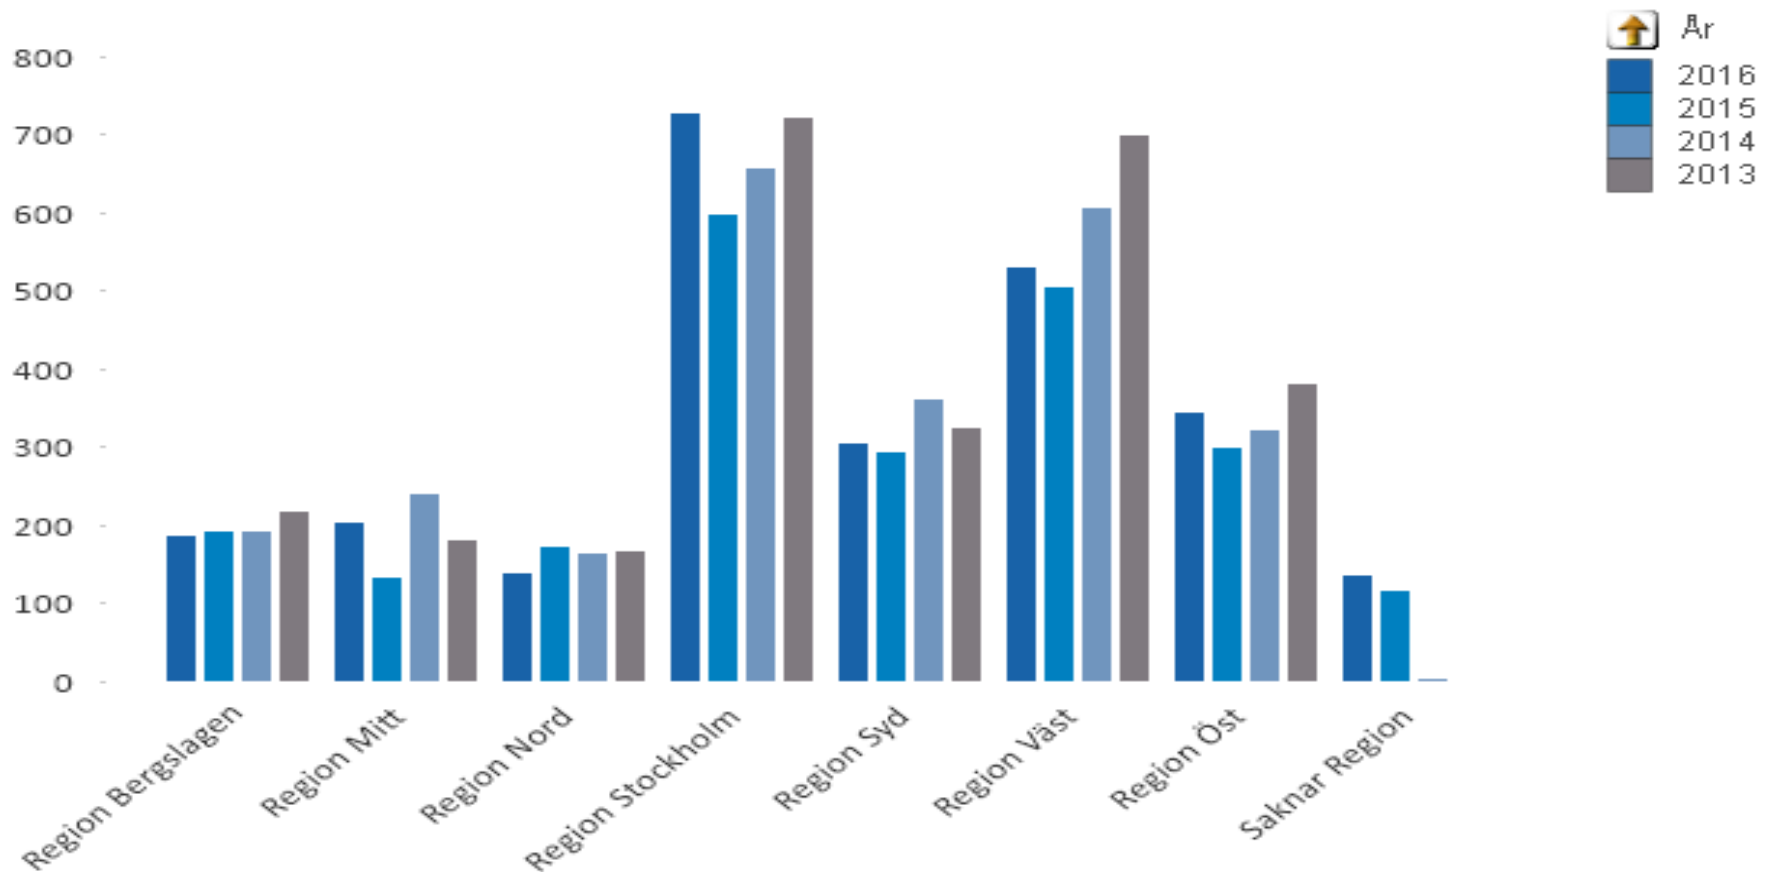

BÅTMOTORSTÖLDER SVERIGE

2013-2016 januari-december

Anmälda brott 2013-01-02 - 2016-12-31, inskrivningsdatum

Båtmotorstöder 2013-2016

Sverige

	2016	2015	2014	2013
Region Bergslagen	187	192	190	218
Region Mitt	203	131	240	181
Region Nord	138	171	163	167
Region Stockholm	727	597	656	720
Region Syd	304	294	360	324
Region Väst	529	505	606	697
Region Öst	344	299	320	380
Saknar Region	134	115	4