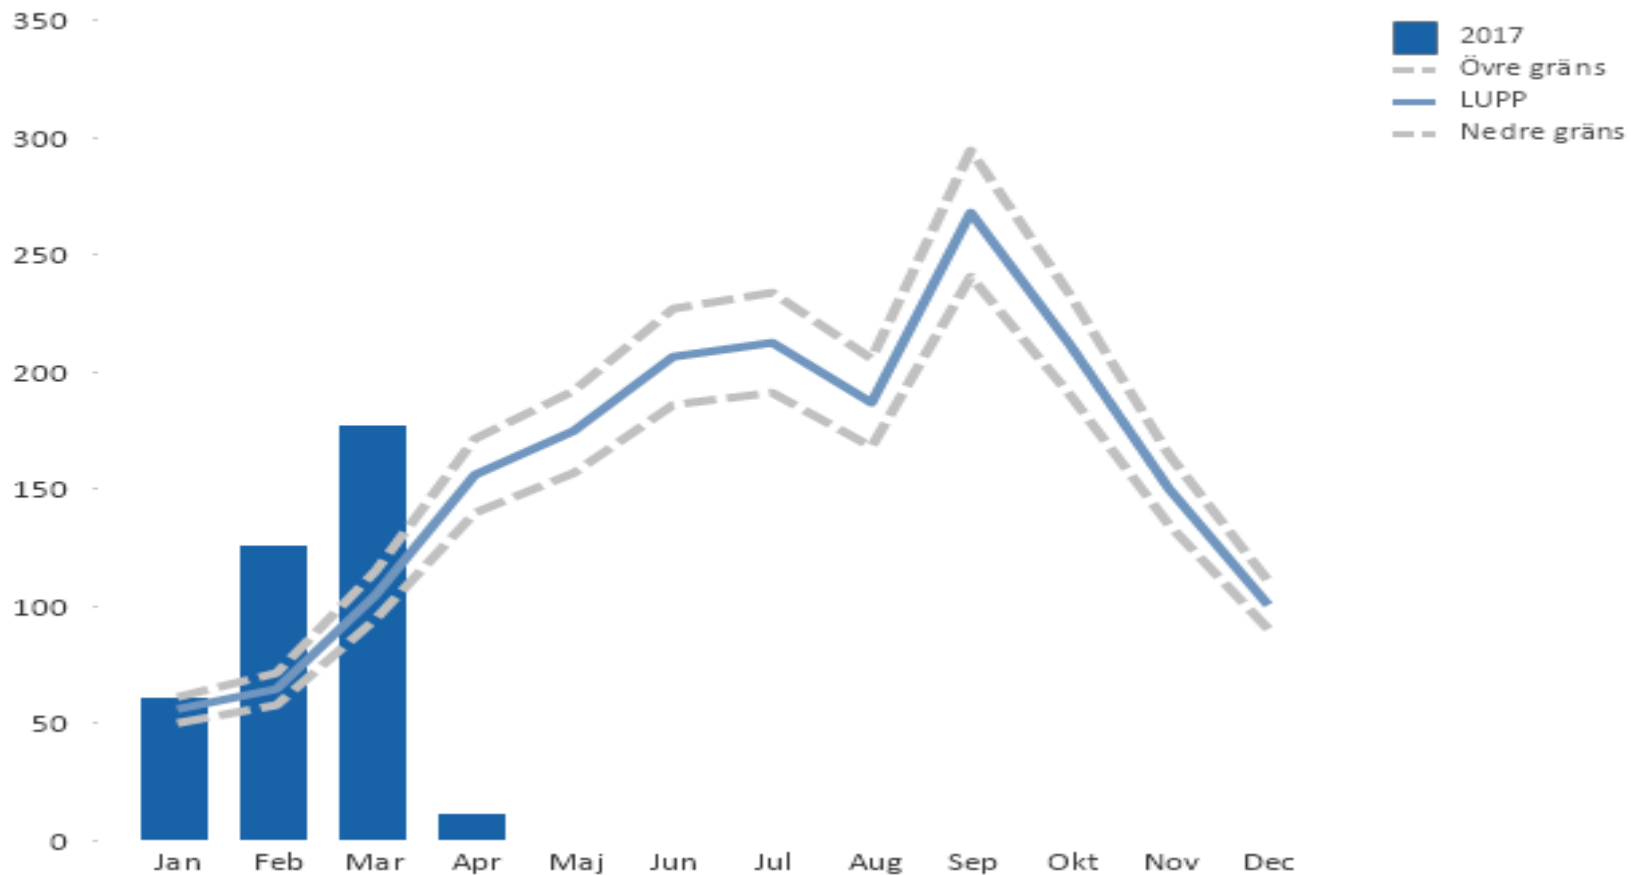

januari till mars 2017

Brottskoder

TIO I TOPP KOMMUN

1/1 2016 TILL 31/12 2016

BÅTRELATERADE STÖLDER I SVERIGE

2013-2016 januari-december

Anmälda brott 2013-01-02 - 2016-12-31, inskrivningsdatum

BÅTMOTORSTÖLDER SVERIGE

2013-2016 januari-december

Anmälda brott 2013-01-02 - 2016-12-31, inskrivningsdatum

Båtmotorstöder 2013-2016

Sverige

	2016	2015	2014	2013
Region Bergslagen	187	192	190	218
Region Mitt	203	131	240	181
Region Nord	138	171	163	167
Region Stockholm	727	597	656	720
Region Syd	304	294	360	324
Region Väst	529	505	606	697
Region Öst	344	299	320	380
Saknar Region	134	115	4	

Utveckling 2016 jan-dec båtrelaterade stölder i Sverige

Anmälda brott 2016-01-02 - 2016-12-31, inskrivningsdatum

Prognos båtrelaterade stölder i Stockholm/Gotland

Anmälda brott 2017-01-01 - 2017-04-02 och prognos, inskrivningsdatum