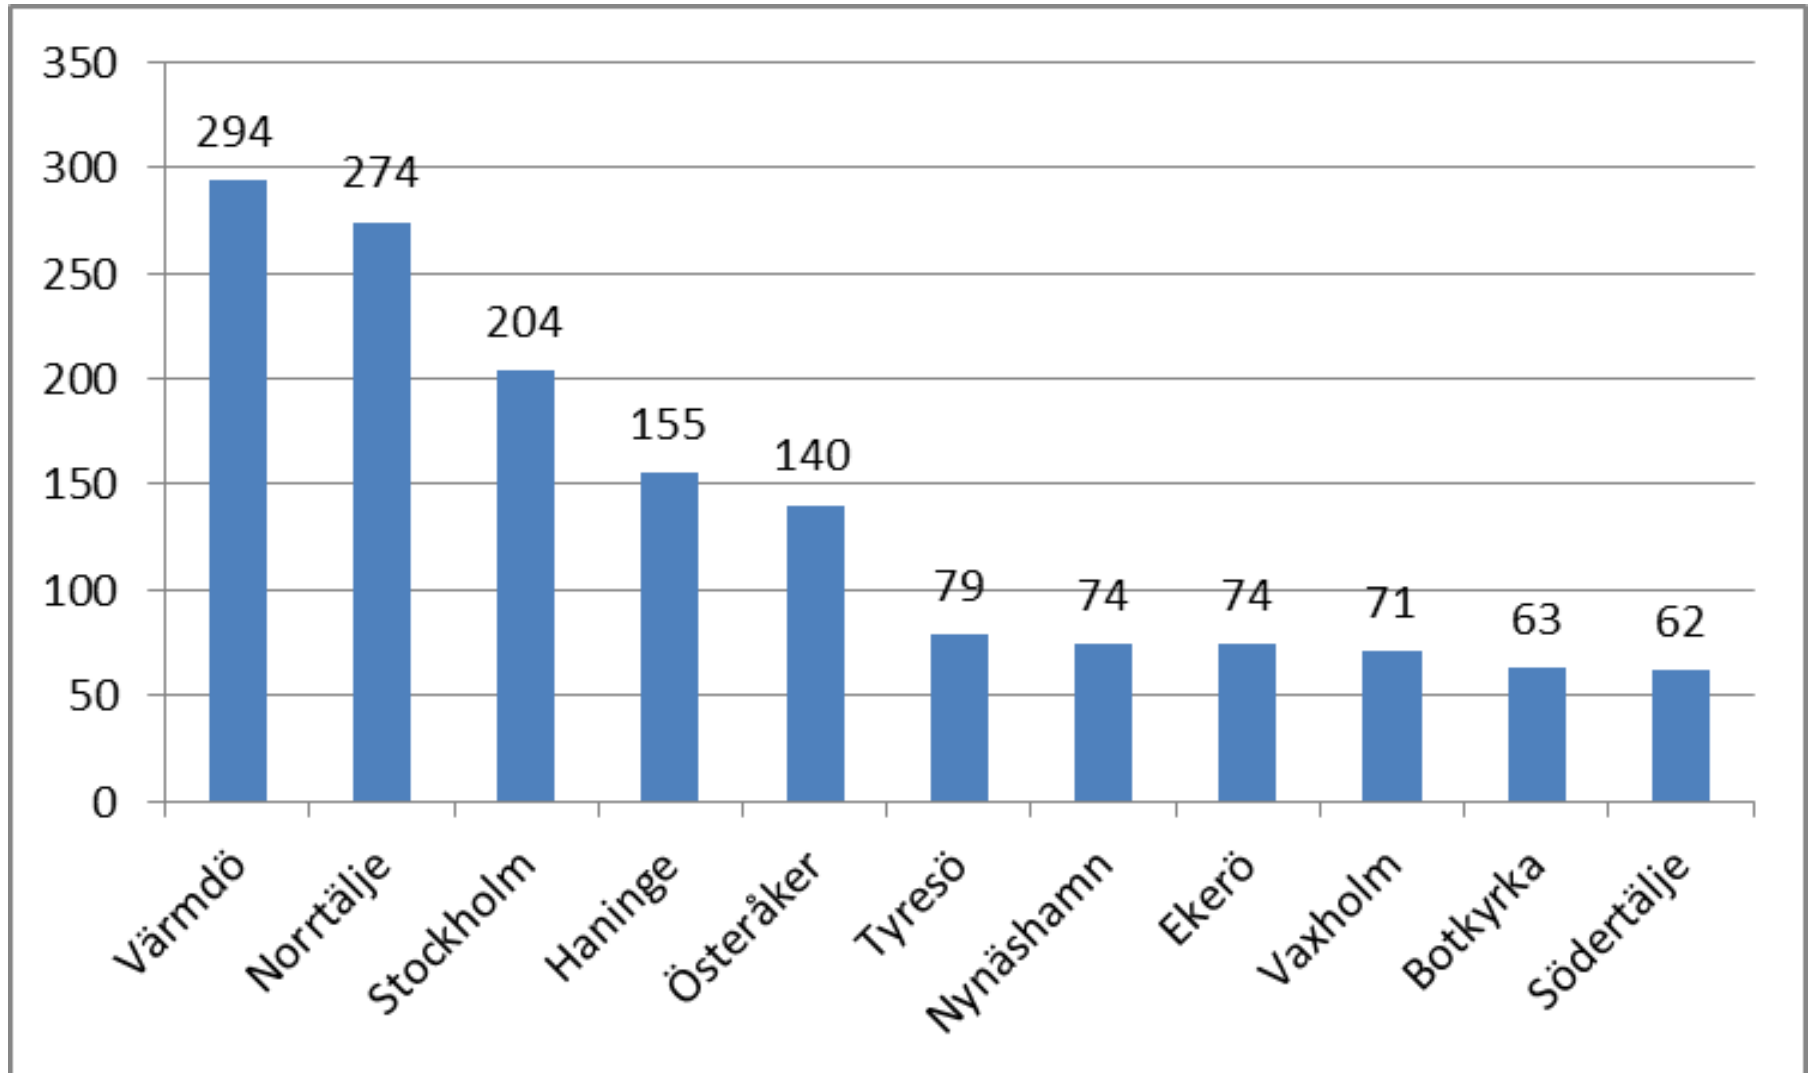

Kl. fr.o.m: 00:00

Datum t.o.m: 2017-04-02 **Kl. t.o.m:** 23:59

Veckodag: alla

Län/avdelning: Stockholm

Kommun: Alla

Brottskod: 9815

Ärendegrupp: Alla

Region Stockholm

januari till mars 2017

Brottskoder

TIO I TOPP KOMMUN

1/1 2016 TILL 31/12 2016

BÅTRELATERADE STÖLDER I SVERIGE

2013-2016 januari-december

Anmälda brott 2013-01-02 - 2016-12-31, inskrivningsdatum

BÅTMOTORSTÖLDER SVERIGE

2013-2016 januari-december

Anmälda brott 2013-01-02 - 2016-12-31, inskrivningsdatum

Båtmotorstöder 2013-2016

Sverige

	2016	2015	2014	2013
Region Bergslagen	187	192	190	218
Region Mitt	203	131	240	181
Region Nord	138	171	163	167
Region Stockholm	727	597	656	720
Region Syd	304	294	360	324
Region Väst	529	505	606	697
Region Öst	344	299	320	380
Saknar Region	134	115	4	